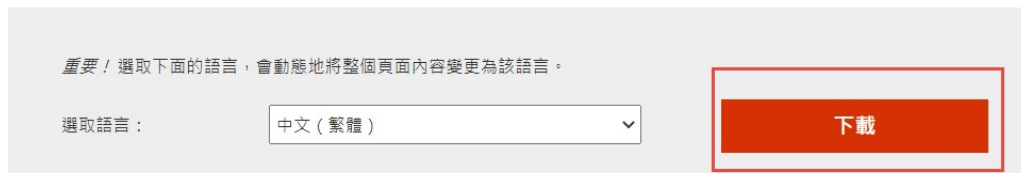

## Windows 7 Service Pack 1 (KB976932)

windows6.1-kb2533552-x86\_f2061d1c40b34f88efbe55adf6803d278aa67064.msu  
windows6.1-kb976932-x86\_c3516bc5c9e69fee6d9ac4f981f5b95977a8a2fa.exe

儲存這兩個檔案

c.先執行 windows6.1-kb976932-x64\_74865ef2562006e51d7f9333b4a8d45b7a749dab.exe 等  
安裝完成後需要重新啟動電腦

d.檢查電腦內容是否已經顯示成 win7 sp1 是的話在繼續往下一步驟

- 步驟二. 安裝 KB2999226 元件 (api-ms-win-crt-heap-[1-1-0.dll])  
(建議需要用系統管理者身分執行才能正常安裝此更新)

win7 下載網址:<https://www.microsoft.com/zh-tw/download/details.aspx?id=49093>

KB2999226 : Windows 7 更新