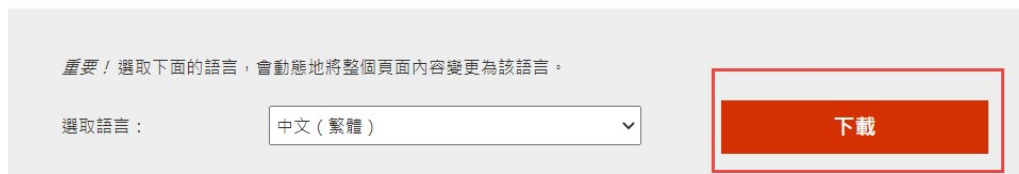

■ 步驟二：安裝 KB2999226 元件 (api-ms-win-crt-heap-[1-1-0.dll)

(建議需要用系統管理者身分執行才能正常安裝此更新)

win7 下載網址：<https://www.microsoft.com/zh-tw/download/details.aspx?id=49077>

KB2999226 : Windows 7 更新