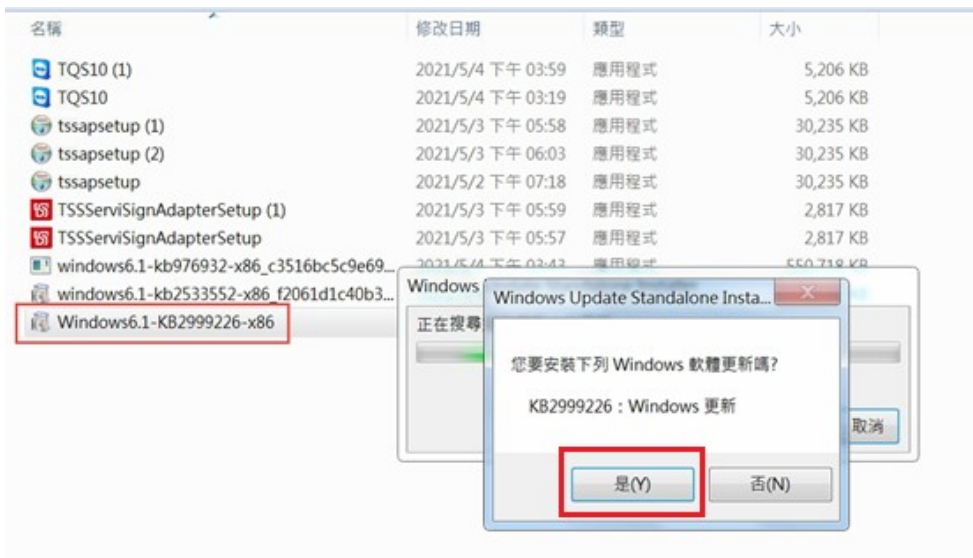

d.檢查電腦內容是否已經顯示成 win7 sp1 是的話，繼續往下一步驟，如無法升級為 SP1 請洽詢電腦  
公司。

■ 步驟二：安裝 KB2999226 元件 (api-ms-win-crt-heap-[1-1-0.dll)

(建議需要用系統管理者身分執行才能正常安裝此更新)

win7 下載網址：<https://www.microsoft.com/zh-tw/download/details.aspx?id=49077>

KB2999226 : Windows 7 更新

下載後點二下執行

待安裝完成後繼續往下一步驟

■ 步驟三.請重新安裝超級智多星

<https://www.tssco.com.tw/trade/pranceTSS/PranceTSS.html>