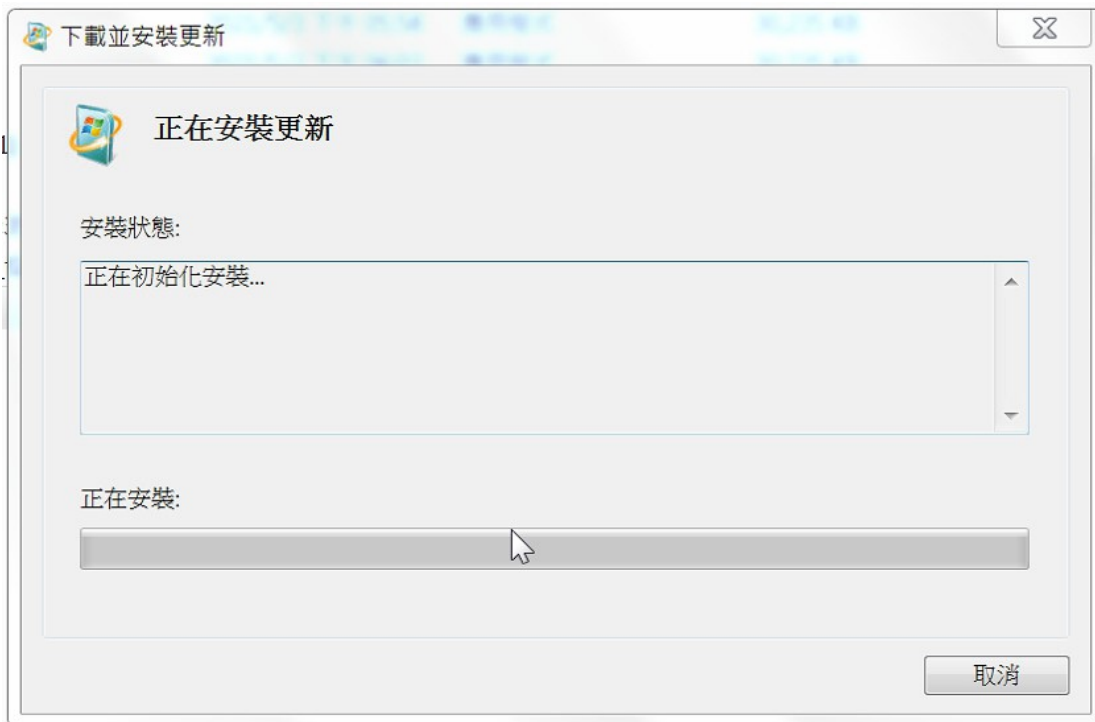

## Windows 7 Service Pack 1 (KB976932)

windows6.1-kb2533552-x86\_f2061d1c40b34f88efbe55adf6803d278aa67064.msu  
windows6.1-kb976932-x86\_c3516bc5c9e69fee6d9ac4f981f5b95977a8a2fa.exe

儲存這兩個檔案

c.先執行 windows6.1-kb976932-x64\_74865ef2562006e51d7f9333b4a8d45b7a749dab.exe 等  
安裝完成後需要重新啟動電腦

d.檢查電腦內容是否已經顯示成 win7 sp1 是的話在繼續往下一步驟

- 步驟二. 安裝 KB2999226 元件 (api-ms-win-crt-heap-[1-1-0.dll])  
(建議需要用系統管理者身分執行才能正常安裝此更新)

win7 下載網址:<https://www.microsoft.com/zh-tw/download/details.aspx?id=49093>

KB2999226 : Windows 7 更新