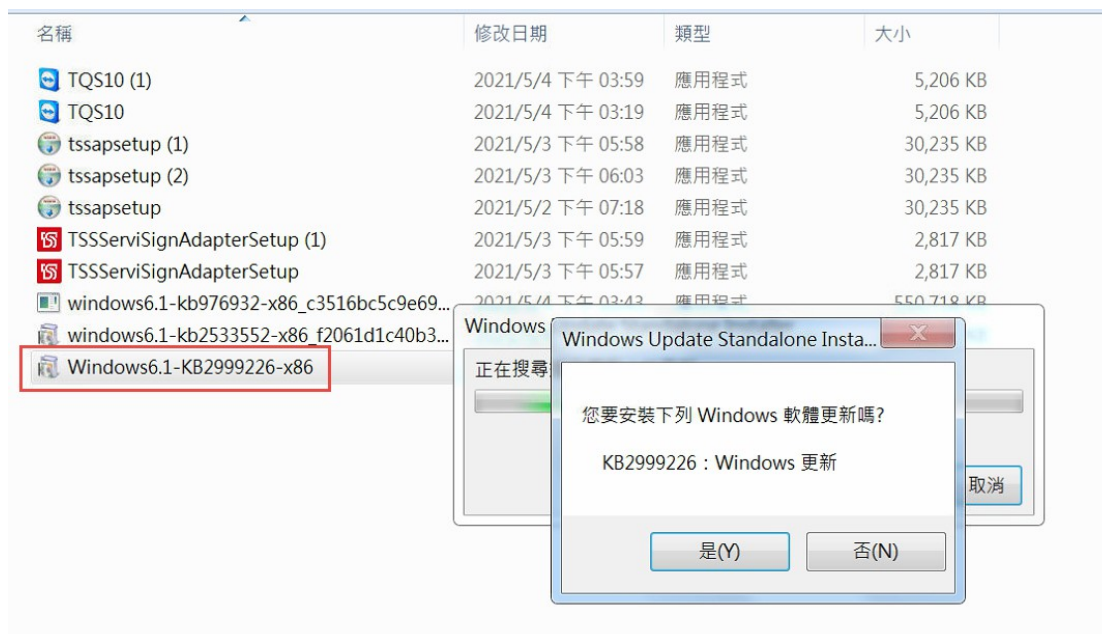

## Windows 7 Service Pack 1 (KB976932)

windows6.1-kb2533552-x86\_f2061d1c40b34f88efbe55adf6803d278aa67064.msu  
windows6.1-kb976932-x86\_c3516bc5c9e69fee6d9ac4f981f5b95977a8a2fa.exe

儲存這兩個檔案

c.先執行 windows6.1-kb976932-x64\_74865ef2562006e51d7f9333b4a8d45b7a749dab.exe 等  
安裝完成後需要重新啟動電腦

d.檢查電腦內容是否已經顯示成 win7 sp1 是的話在繼續往下一步驟

- 步驟二. 安裝 KB2999226 元件 (api-ms-win-crt-heap-[1-1-0.dll])  
(建議需要用系統管理者身分執行才能正常安裝此更新)

win7 下載網址:<https://www.microsoft.com/zh-tw/download/details.aspx?id=49093>

KB2999226 : Windows 7 更新